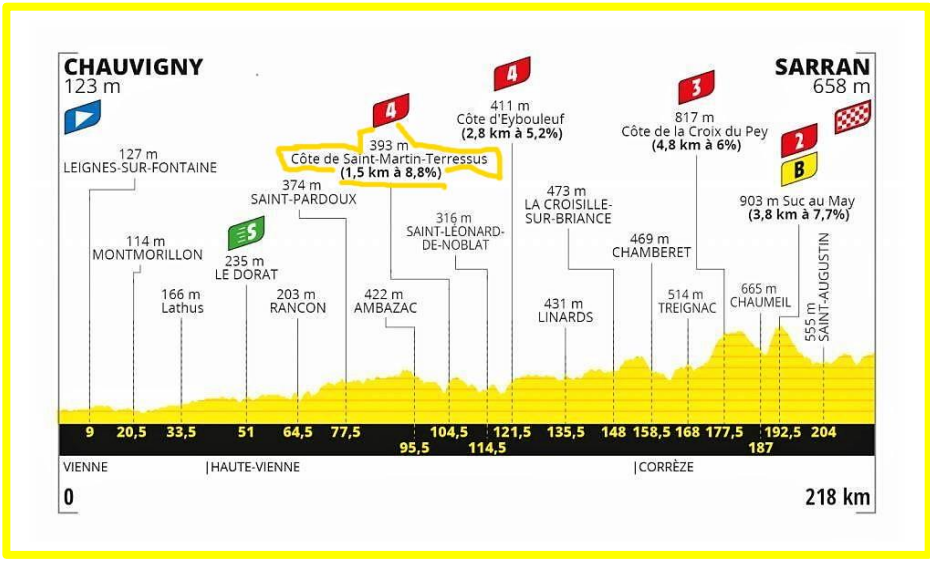

## IV. 10 septembre 2020 : LE TOUR DE FRANCE PASSE A SAINT MARTIN

Le jeudi 10 septembre un évènement sportif international à ST MARTIN : La 12<sup>ème</sup> étape du Tour de France, Chauvigny (86) / Sarran (19) passe par St Martin, avec « un col de 4<sup>ème</sup> catégorie » franchi au niveau du stade. (Voir carte jointe).

**A noter : la route départementale D56 sera fermée à la circulation à partir de 10 h et jusqu'à 17 h. ; dans le bourg, à partir de 11h. La route du Vieux Breuil sera fermée dans les deux sens depuis le croisement avec la route du Breuil, jusqu'au 11 route du Vieux Breuil. L'accès, route du Vieux Breuil sera autorisé dans le sens de la montée, jusqu'au n° 11, puis à gauche, jusqu'à la route du Breuil. (Voir carte jointe).**

Une animation, proposée par Groupama, se déroulera pour l'occasion sur la Place de l'église, dès le matin : stands, exposition de vélos anciens...

Route de Limoges

Montée route d'Ambazac

Montée route du Breuil

CIRCULATION dans la COMMUNE de SAINT MARTIN TERRESSUS entre 11 H ET 16 H :

ARRÊTE MUNICIPAL du 19 août 2020